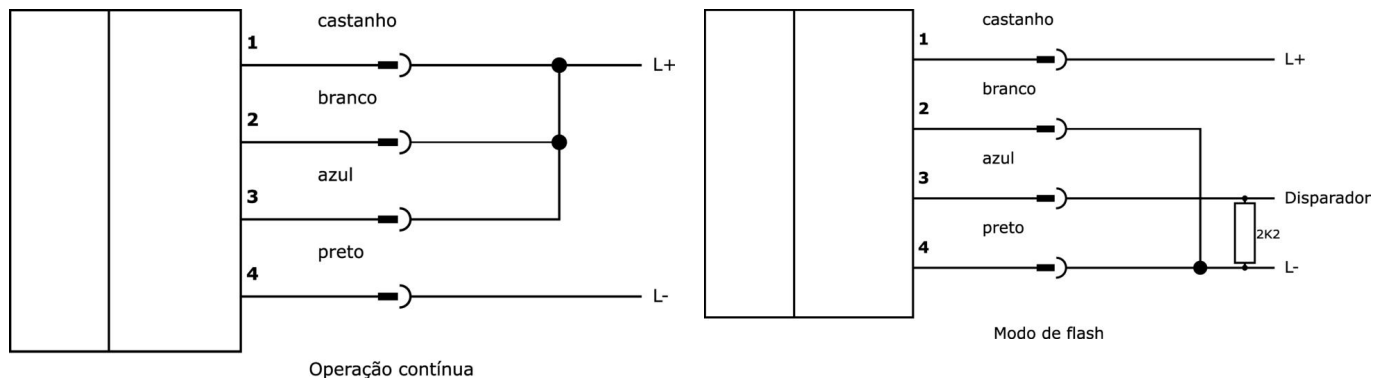

Ligação

Desenho dimensional