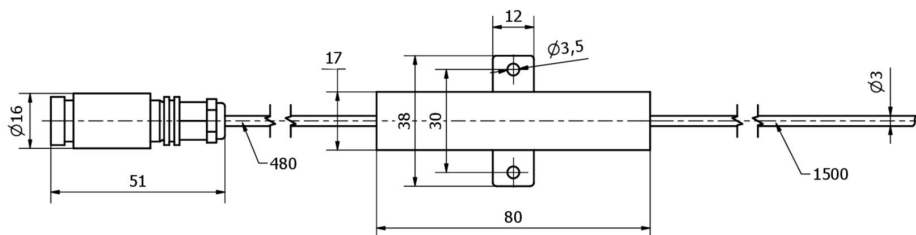

O suporte especial é adequado para alinhar com precisão o spot e garantir uma boa ligação térmica.

N.º do artigo.	ES160100	ES160101
Dimensões	Ø16mm, 58,8mm de comprimento	
Tensão de funcionamento	23-25VDC	
Corrente operacional nominal	600 mA	
Potência	2 W	
Classe de protecção	III	
Modo de funcionamento	Modo de flash Funcionamento permanente Operação de comutação	
Alcance da distância de trabalho	10 - 500 mm	1 - 200 mm
Tipo de luz	Luz branca	
Ligação eléctrica	Cabo 4 pólos	
Classe de protecção (IP)	IP20	
Material do invólucro	Alumínio	
Temperatura ambiente	10 - 30 °C	
Grupo de risco	2	

Ligação

Desenho dimensional

Programa de acessórios de extracção

AO000656

Acessórios Óptica, suporte de montagem para Minispot ES16, 46x22,5x14mm

Pode encontrar mais acessórios na nossa página inicial

Instalação